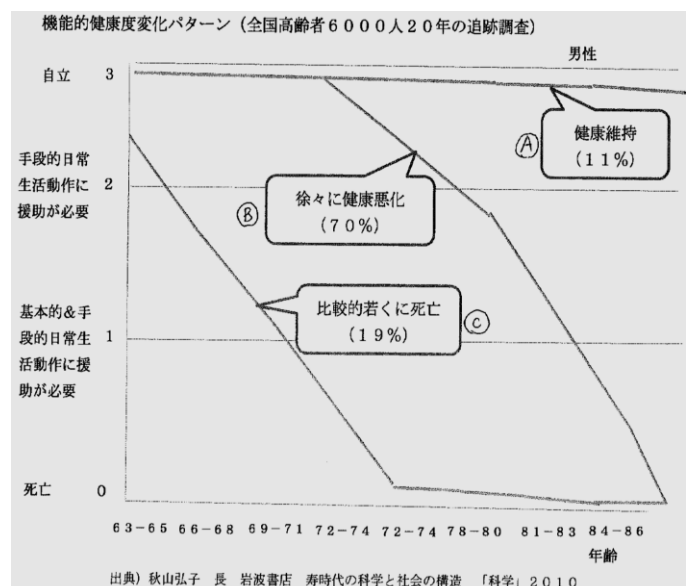

「しあわせを育てる」について識者の考えを参考にしようと思います。

識者がどう考えているかを理解することは自分の考えを深めるためにも重要なことだと思います。独りよがりの考え方は「しあわせ」に繋がりません。自分の「しあわせ」度を高めることができる第一条件は「健康」です。「健康」であるということはまず自立性を保つことで、日常生活を他人の手助けなしに自分でできるということです。

東京大学の高齢社会総合研究機構（東大ジェロントロジー）の秋山弘子教授によれば、およそ11%の人が人生の最後まで自立性を保ち（以下Aパターン）、70%の人が72歳頃から徐々に日常生活に手助けを必要とする状態（以下Bパターン）、19%の人が60歳頃からそのような状況（以下Cパターン）になるということです。

Aパターンの人がBパターンやCパターンに移行したり、Bパターンの人がCパターンに移行したりすることはあっても、その逆は皆無です。経済的損得勘定からみるとBパターンやCパターンの方が援助などが受けられるわけですが、我々は経済的損得では不利であってもAパターンを望んでいます。最後まで自立性を保ったまま生きていきたいと思っていますが、Aパターンでいられるとは限らず、BパターンやCパターンの生活を余儀なくさせられるのです。ではそうならない為の具体的な話は、また次回に致します。