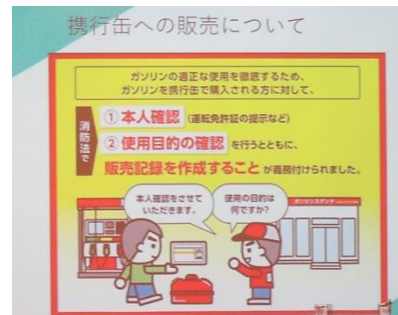

いの規制が厳しくなりました。ガソリンは非常に揮発性が高くマイナス 40 度でも可燃性ガスに気化するといわれ、消火も非常に困難になる物質です。ガソリンスタンドでガソリンを購入する場合、まず本人の確認、使用目的の確認が必要になり、セルフのスタンドでも確認なしでは購入できません。

次に住宅用火災警報器の設置の促進についてです。住宅火災は深夜の寝ている時間帯に発生することが多く、亡くなる理由としては逃げ遅れが多いです。これを少しでも無くす為、火災報知器の設置が義務付けられています。火災による煙はまず上昇し天井にぶつかり横へ広がり、横へ行けなくなると下へさがり充満していきます。この上昇する煙を早期に発見する為に、2階、寝室のある部屋の天井に設置する必要があります。