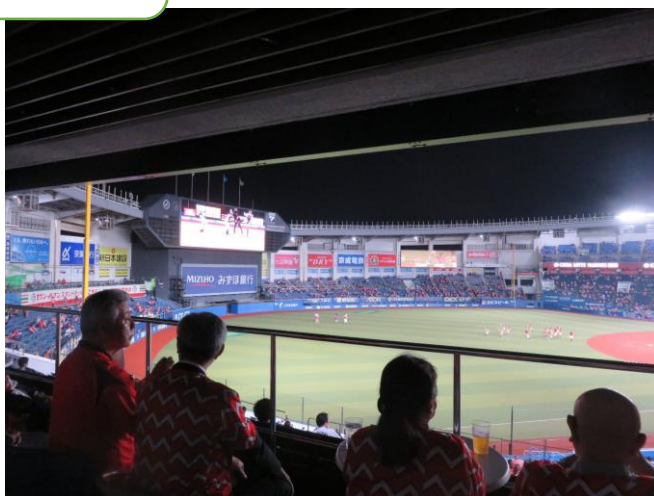

〔会長：藤崎 政弘〕

第 1297回 例会

令和2年10月14日（水）

《千葉ロッテマリーンズ応援観戦例会》

当初8月19日に予定していた「千葉ロッテマリーンズ応援観戦例会」が
 コロナウイルス感染拡大により延期となっていましたが、
 ZOZOマリンスタジアムで本日開催する事が出来ました！

◇ お客様紹介

藤崎政弘会長夫人	藤崎 ひとみ様
奥村國雄直前会長夫人	奥村 美知子様
神谷修一会員夫人	神谷 京子様
米山記念奨学生	アリム・イケラム様

◇ 会長挨拶 藤崎 政弘 会長

会員の皆さん、こんにちは。今日は大変楽しみにしていた、千葉ロッテ観戦移動例会です。ご参加された会員やご婦人には有難く感謝申し上げます。あいにくロッテマリーンズ選手のレギュラーがコロナ感染との報道もありますが、優勝戦線を戦っておりますので、応援の程よろしくお願いたします。

それでは、本日も皆様と有意義な時間を過ごせることを願い、会長挨拶といたします。有難うございました。

◇ 乾杯挨拶

奥村 國雄 直前会長

アリム・イケラムさんは
初めての野球観戦

中継ぎ投手で唐川選手も登板しました。

川島孝之会員の両総グランドサービス社のバスを利用。ビールとお茶の差し入れも有難うございました。また、親睦活動委員会菊地委員長、ご手配お疲れ様でした

◇ 点 鐘 藤崎 政弘 会長

◇ 出席報告 *メーキャップは前後2週間です。

	日 付	会員数	免除	出席	欠席	M U	出席率	補正出席率
前々回修正	9月30日	72名	5名	32名	32名	4名		52.94%
本日例会	10月14日	72名	5名	40名	31名	0名	56.34%	