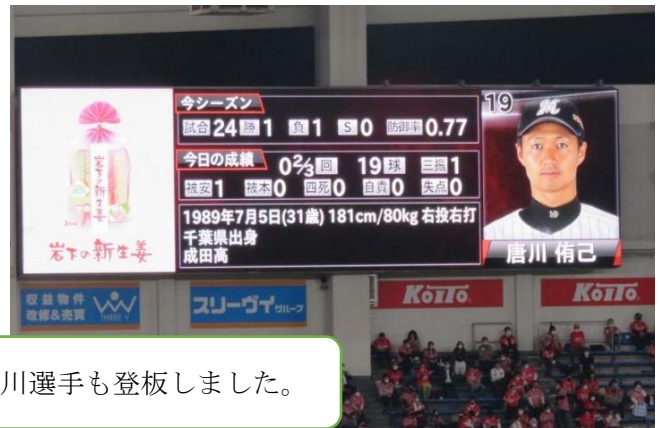

〔会長：藤崎 政弘〕

第 1297回 例会

令和2年10月14日（水）

《千葉ロッテマリーンズ応援観戦例会》

当初8月19日に予定していた「千葉ロッテマリーンズ応援観戦例会」が
 コロナウイルス感染拡大により延期となっていましたが、
 ZOZOマリンスタジアムで本日開催する事が出来ました！

◇ お客様紹介

藤崎政弘会長夫人	藤崎 ひとみ様
奥村國雄直前会長夫人	奥村 美知子様
神谷修一会員夫人	神谷 京子様
米山記念奨学生	アリム・イケラム様

◇ 会長挨拶 藤崎 政弘 会長

会員の皆さん、こんにちは。今日は大変楽しみにしていた、千葉ロッテ観戦移動例会です。ご参加された会員やご婦人には有難く感謝申し上げます。あいにくロッテマリーンズ選手のレギュラーがコロナ感染との報道もありますが、優勝戦線を戦っておりますので、応援の程よろしくお願いたします。

それでは、本日も皆様と有意義な時間を過ごせることを願い、会長挨拶といたします。有難うございました。

◇ 乾杯挨拶

奥村 國雄 直前会長

アリム・イケラムさんは
初めての野球観戦

中継ぎ投手で唐川選手も登板しました。

川島孝之会員の両総グランドサービス社のバスを利用。ビールとお茶の差し入れも有難うございました。また、親睦活動委員会菊地委員長、ご手配お疲れ様でした

◇ 点 鐘 藤崎 政弘 会長

◇ 出席報告 *メーキャップは前後2週間です。

	日 付	会員数	免除	出席	欠席	M U	出席率	補正出席率
前々回修正	9月30日	72名	5名	32名	32名	4名		52.94%
本日例会	10月14日	72名	5名	40名	31名	0名	56.34%	