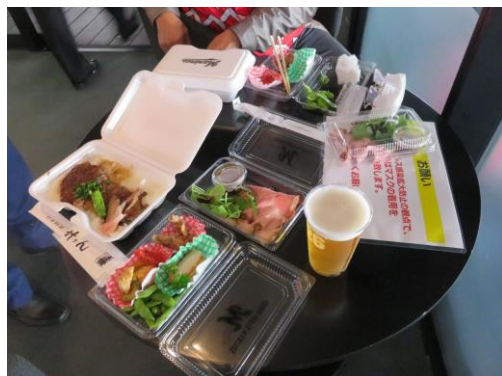

◇ お客様紹介

藤崎政弘会長夫人	藤崎 ひとみ様
奥村國雄直前会長夫人	奥村 美知子様
神谷修一会員夫人	神谷 京子様
米山記念奨学生	アリム・イケラム様

◇ 会長挨拶 藤崎 政弘 会長

会員の皆さん、こんにちは。今日は大変楽しみにしていた、千葉ロッテ観戦移動例会です。ご参加された会員やご婦人には有難く感謝申し上げます。あいにくロッテマリーンズ選手のレギュラーがコロナ感染との報道もありますが、優勝戦線を戦っておりますので、応援の程よろしくお願いたします。

それでは、本日も皆様と有意義な時間を過ごせることを願い、会長挨拶といたします。有難うございました。

◇ 乾杯挨拶

奥村 國雄 直前会長

アリム・イケラムさんは
初めての野球観戦